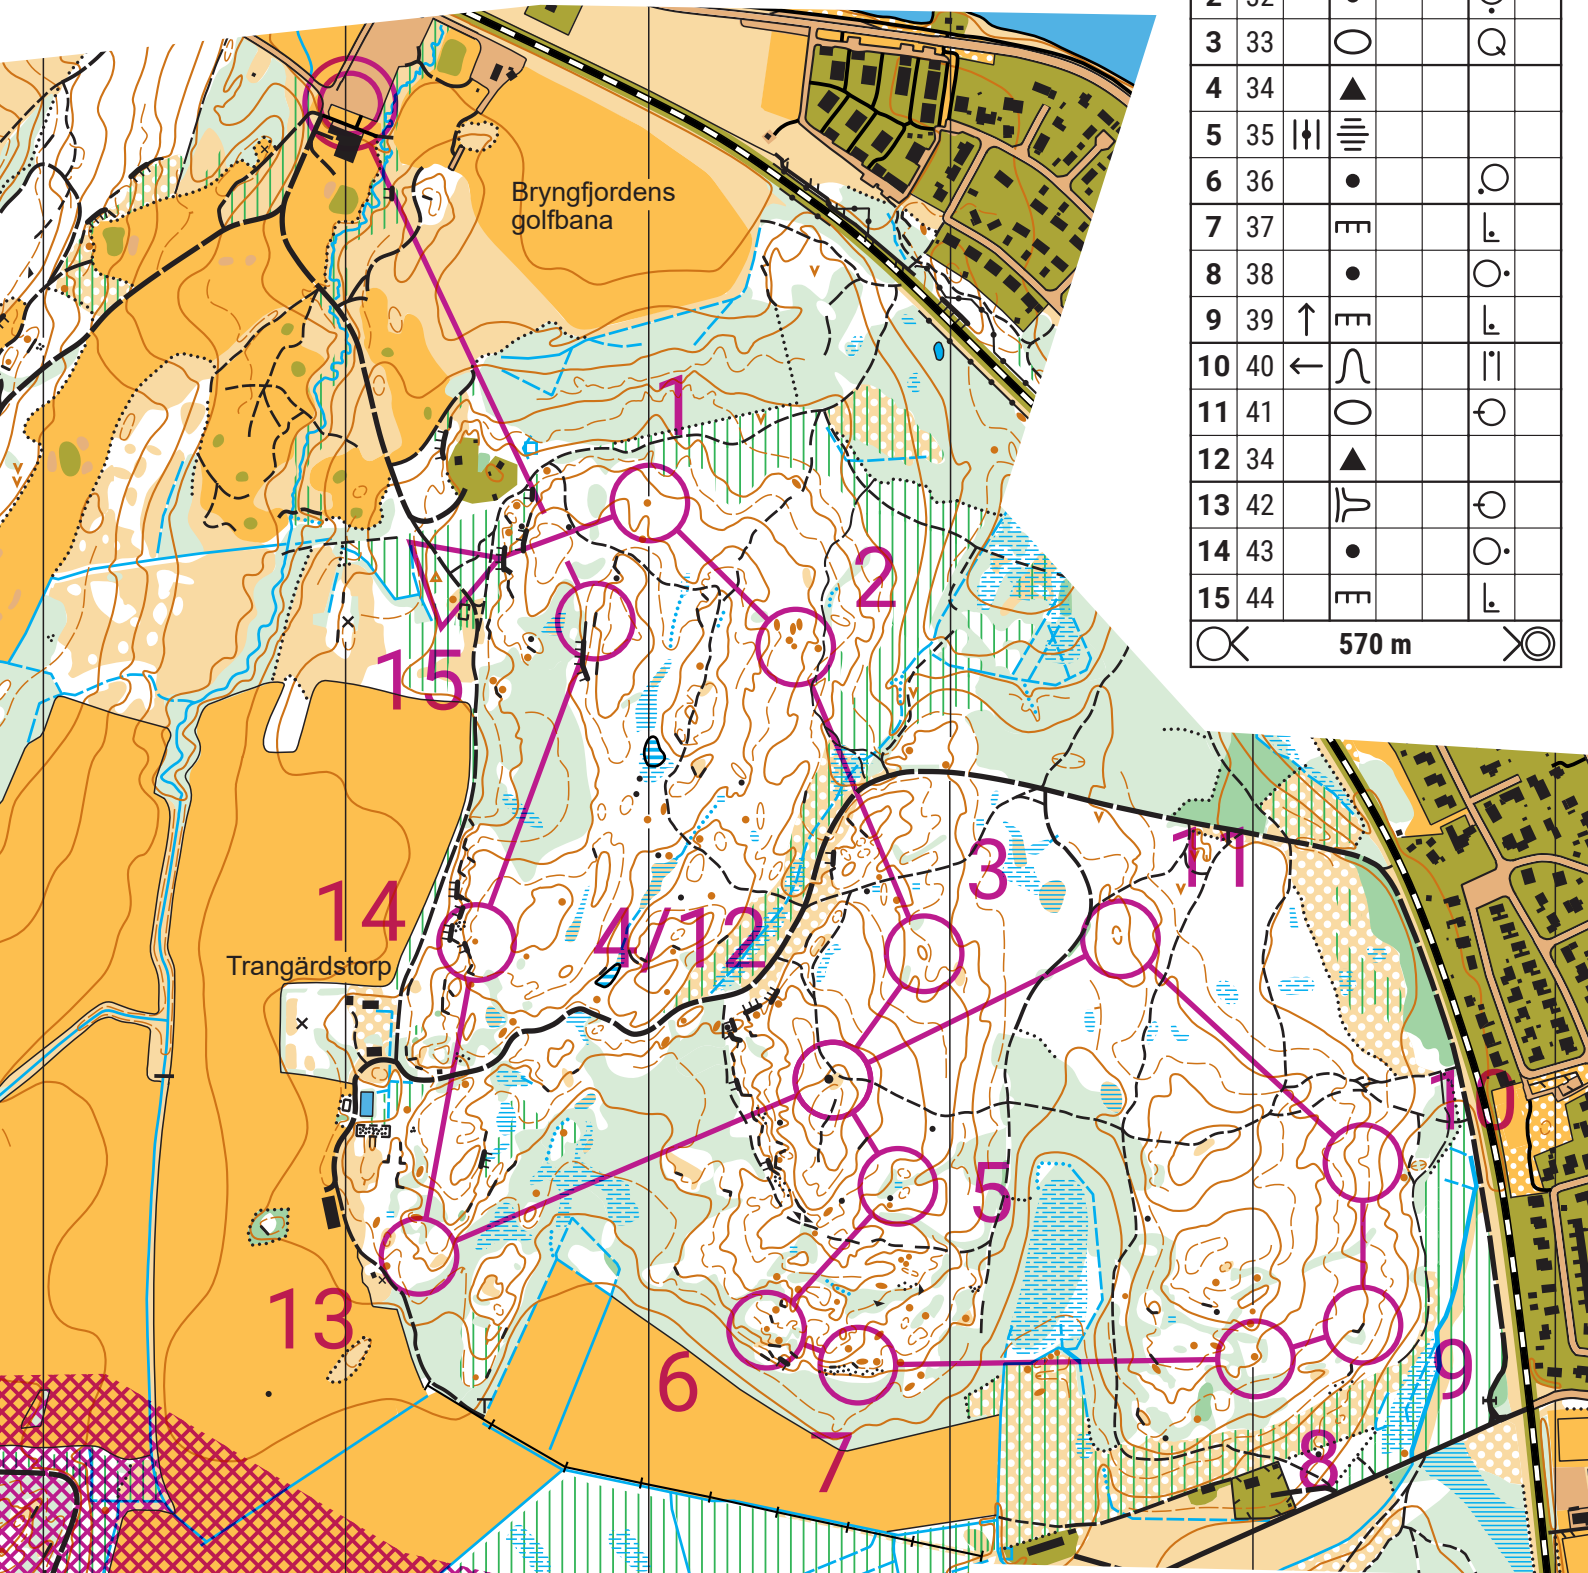

Tour Tyr 2021-03-21

TourTyr 21/3				
Teknikbana	4,3 km			
▷				
1	31	•		○•
2	32	•		○•
3	33	○		Q
4	34	▲		
5	35			
6	36	•		○
7	37	≡		└
8	38	•		○•
9	39	↑	≡	└
10	40	←	∩	┌
11	41	○		○
12	34	▲		
13	42	┌		○
14	43	•		○•
15	44	≡		└
○	570 m			○

Avslust för Natt DM

1:7500